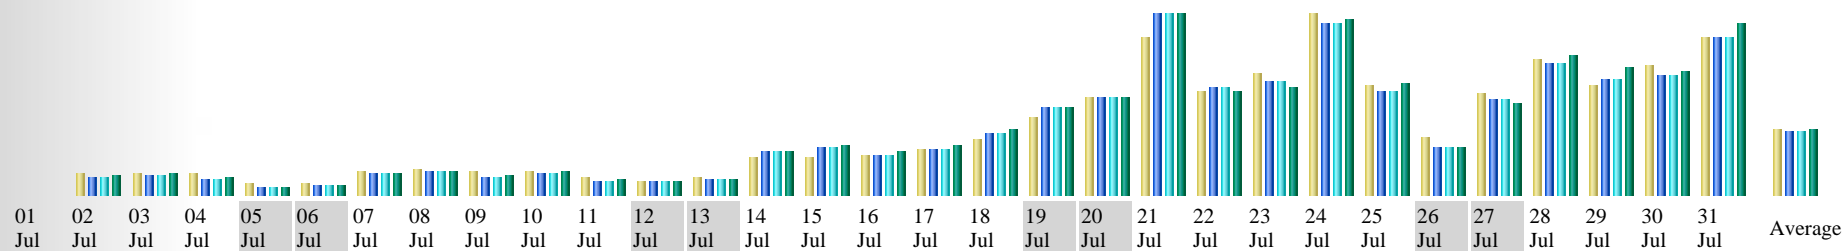

Web Statistics – www.BalticSprintCup.com

Month	Unique visitors	Number of visits	Pages	Hits	Bandwidth
Jan 2008	2134	3029	19467	19467	299.42 MB
Feb 2008	2442	3458	24084	24084	396.49 MB
Mar 2008	2211	3075	30393	30393	481.64 MB
Apr 2008	2351	3306	36232	36232	573.64 MB
May 2008	2313	3450	34888	34888	564.84 MB
Jun 2008	3988	5941	59193	59193	1.01 GB
Jul 2008	16667	29641	290463	290463	5.00 GB
Aug 2008	5772	8254	65388	65388	1.27 GB
Sep 2008	0	0	0	0	0
Oct 2008	0	0	0	0	0
Nov 2008	0	0	0	0	0
Dec 2008	0	0	0	0	0
Total	37878	60154	560108	560108	9.54 GB

Remark: The statistics are without the stats of the sites from OC race tracker www.eventserver.co.uk which you may see on page 4 to 6

Day	Number of visits	Pages	Hits	Bandwidth
01 Jul 2008	339	3200	3200	62.29 MB
02 Jul 2008	301	2493	2493	47.63 MB
03 Jul 2008	326	2837	2837	51.70 MB
04 Jul 2008	303	2301	2301	40.62 MB
05 Jul 2008	157	1085	1085	19.71 MB
06 Jul 2008	178	1306	1306	24.65 MB
07 Jul 2008	353	2956	2956	54.73 MB
08 Jul 2008	387	3507	3507	60.14 MB
09 Jul 2008	329	2547	2547	48.32 MB
10 Jul 2008	330	3010	3010	57.42 MB
11 Jul 2008	245	2019	2019	38.87 MB
12 Jul 2008	180	1827	1827	31.98 MB
13 Jul 2008	248	2155	2155	36.56 MB
14 Jul 2008	563	6215	6215	105.86 MB
15 Jul 2008	560	6840	6840	121.34 MB
16 Jul 2008	567	5823	5823	106.58 MB
17 Jul 2008	673	6732	6732	121.15 MB
18 Jul 2008	826	8973	8973	161.23 MB
19 Jul 2008	1157	12886	12886	221.45 MB
20 Jul 2008	1457	14456	14456	246.34 MB
21 Jul 2008	2329	26553	26553	453.04 MB
22 Jul 2008	1522	15773	15773	260.07 MB
23 Jul 2008	1797	16607	16607	268.97 MB