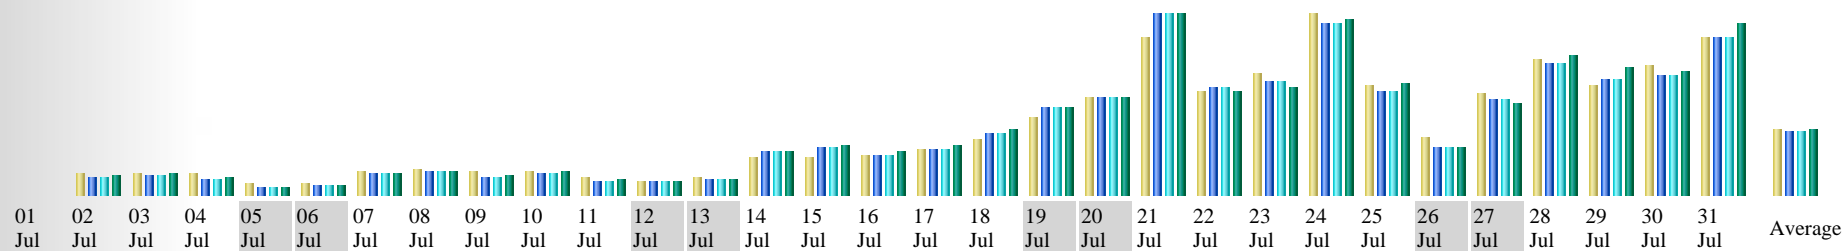

Web Statistics – www.BalticSprintCup.com

Month	Unique visitors	Number of visits	Pages	Hits	Bandwidth
Jan 2008	2134	3029	19467	19467	299.42 MB
Feb 2008	2442	3458	24084	24084	396.49 MB
Mar 2008	2211	3075	30393	30393	481.64 MB
Apr 2008	2351	3306	36232	36232	573.64 MB
May 2008	2313	3450	34888	34888	564.84 MB
Jun 2008	3988	5941	59193	59193	1.01 GB
Jul 2008	16667	29641	290463	290463	5.00 GB
Aug 2008	5772	8254	65388	65388	1.27 GB
Sep 2008	0	0	0	0	0
Oct 2008	0	0	0	0	0
Nov 2008	0	0	0	0	0
Dec 2008	0	0	0	0	0
Total	37878	60154	560108	560108	9.54 GB

Remark: The statistics are without the stats of the sites from OC race tracker www.eventserver.co.uk which you may see on page 4 to 6

Day	Number of visits	Pages	Hits	Bandwidth
01 Jul 2008	339	3200	3200	62.29 MB
02 Jul 2008	301	2493	2493	47.63 MB
03 Jul 2008	326	2837	2837	51.70 MB
04 Jul 2008	303	2301	2301	40.62 MB
05 Jul 2008	157	1085	1085	19.71 MB
06 Jul 2008	178	1306	1306	24.65 MB
07 Jul 2008	353	2956	2956	54.73 MB
08 Jul 2008	387	3507	3507	60.14 MB
09 Jul 2008	329	2547	2547	48.32 MB
10 Jul 2008	330	3010	3010	57.42 MB
11 Jul 2008	245	2019	2019	38.87 MB
12 Jul 2008	180	1827	1827	31.98 MB
13 Jul 2008	248	2155	2155	36.56 MB
14 Jul 2008	563	6215	6215	105.86 MB
15 Jul 2008	560	6840	6840	121.34 MB
16 Jul 2008	567	5823	5823	106.58 MB
17 Jul 2008	673	6732	6732	121.15 MB
18 Jul 2008	826	8973	8973	161.23 MB
19 Jul 2008	1157	12886	12886	221.45 MB
20 Jul 2008	1457	14456	14456	246.34 MB
21 Jul 2008	2329	26553	26553	453.04 MB
22 Jul 2008	1522	15773	15773	260.07 MB
23 Jul 2008	1797	16607	16607	268.97 MB

18,329 visits came from 56 countries/territories

Site Usage

Visits 18,329 % of Site Total: 100.00%	Pages/Visit 1.75 Site Avg: 1.75 (0.00%)	Avg. Time on Site 00:03:31 Site Avg: 00:03:31 (0.00%)	% New Visits 32.30% Site Avg: 32.29% (0.03%)	Bounce Rate 65.47% Site Avg: 65.47% (0.00%)
---	--	--	---	--